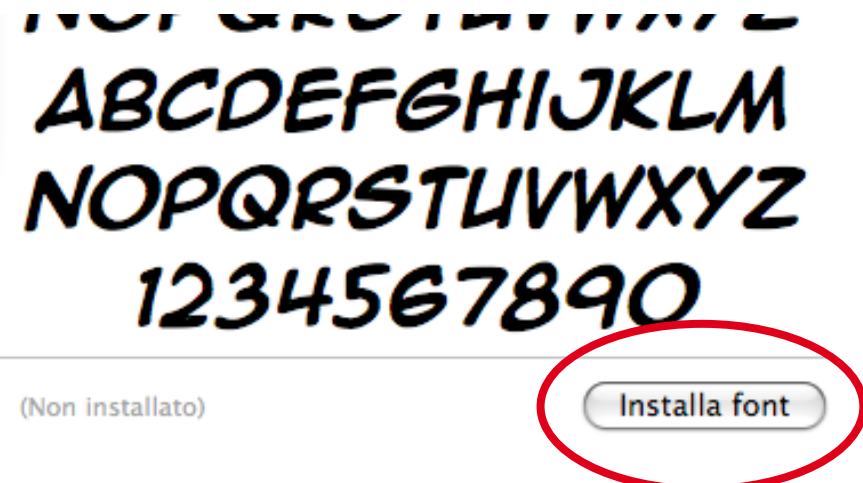

Su MAC

Aprire l'archivio .zip. Verrà creata una cartella. Aprirla e fare doppio clic sul primo file font (estensione .otf). Si giungerà ad una finestra in cui verrà mostrato il font appena aperto. Cliccare in basso sul pulsante Installa font.