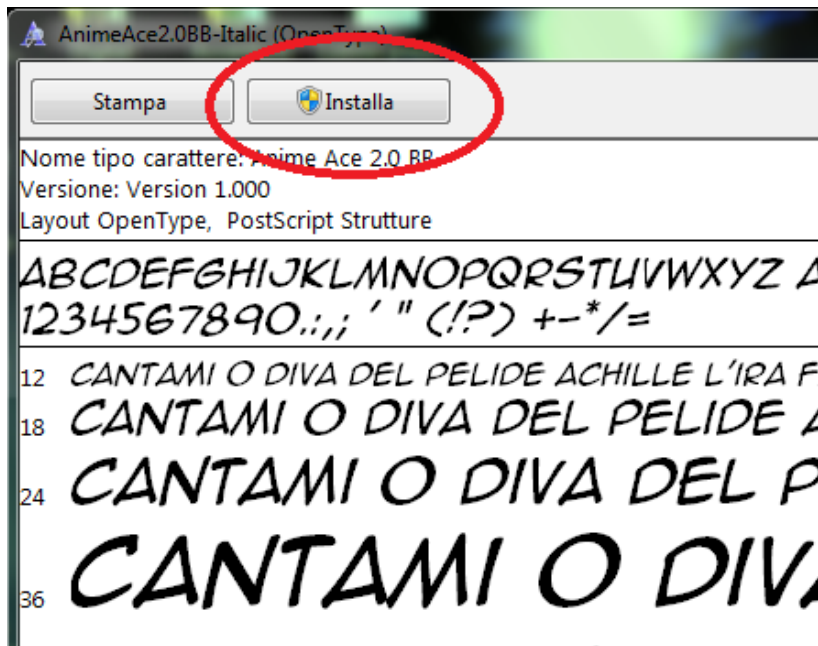

## Guida all'installazione del font ANIME ACE 2

### Su PC (windows 7)

Aprire l'archivio .zip e fare doppio clic sul primo file font (estensione .otf). Si giungerà ad una finestra in cui verrà mostrato il font appena aperto. Cliccare in alto sul pulsante Installa.